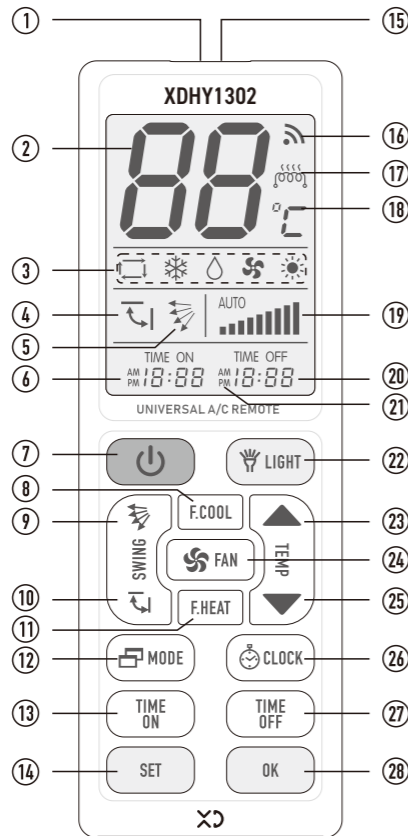

COMPONENTI