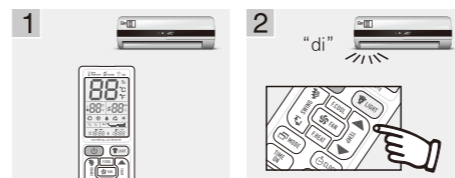

METODO B: RICERCA AUTOMATICA 1

CERCA AUTOMATICAMENTE OGNI CODICE

1. Punta il telecomando verso il condizionatore e tenere premuto il pulsante "SET" per circa 6 secondi, quindi rilasciare. Vedrai quindi il telecomando iniziare a scorrere i codici da 001 a 999 nell'angolo in basso a destra dello schermo.
2. Passare il dito sopra il pulsante "OK" e non appena il condizionatore risponde (ad es. emette un segnale acustico) premere due volte il pulsante "OK".
3. Se il telecomando non funziona come previsto, ripetere di nuovo i passaggi 1 e 2 e il telecomando cercherà un altro codice che collega il telecomando al condizionatore. Altrimenti prova il metodo C.