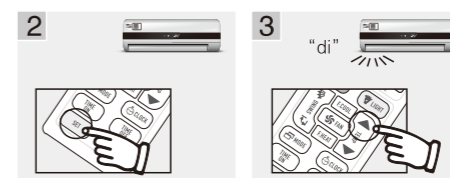

METODO D: RICERCA MANUALE DEL CODICE

1. Punta il telecomando verso il tuo condizionatore e tieni premuto il pulsante "SET" per 3 secondi finché non vedi un codice che inizia a lampeggiare nell'angolo in basso a destra dello schermo.
2. Premere il pulsante "TEMP+" o "TEMP-" una volta ogni volta e nel frattempo prestare attenzione al condizionatore. Il condizionatore risponderà se è compatibile.
3. Se il condizionatore risponde, premere il pulsante "OK" per selezionare il codice.
4. Se il telecomando non controlla correttamente il condizionatore o se il condizionatore non risponde, ripetere i passaggi 2 e 3.

FUNZIONI AGGIUNTIVE DEL TELECOMANDO

• RIPRISTINO DELLE IMPOSTAZIONI DI FABBRICA
Premere i pulsanti "SET" + "FAN" contemporaneamente per circa 3 secondi finché l'intero schermo del telecomando non lampeggia per ripristinare le impostazioni di fabbrica.

• FUNZIONE RAFFREDDAMENTO RAPIDO

Puntare il telecomando verso il condizionatore e premere il pulsante "F.COOL". Questo cambierà la modalità in raffreddamento, la temperatura in 21 gradi, la velocità della ventola in forte e la direzione in automatico.

• FUNZIONE RISCALDAMENTO RAPIDO

Puntare il telecomando verso il condizionatore e premere il pulsante "F.HEAT". Questo cambierà la modalità in riscaldamento, la temperatura a 27 gradi, la velocità della ventola in forte e la direzione in automatico.

• FUNZIONE OROLOGIO

1. Tenere premuto il pulsante "OROLOGIO" per circa 3 secondi fino a quando l'ora sullo schermo inizia a lampeggiare.
2. Utilizzare i pulsanti "TEMP+" e "TEMP-" per regolare l'ora, si prega di notare che se si tiene premuto il pulsante si scorrerà più velocemente.
3. Premere il pulsante "OROLOGIO" per confermare l'ora impostata.

• FUNZIONE TIMER

Si prega di notare che il telecomando deve essere programmato con il proprio condizionatore affinché questa funzione funzioni. Anche il telecomando deve essere acceso in modo da poter determinare se una temperatura viene visualizzata o meno sullo schermo del telecomando.

Se non è acceso, premere il pulsante di accensione. Si prega di notare che l'utilizzo dei pulsanti TIME ON e TIME OFF potrebbe non funzionare per tutti i climatizzatori.

DML S.p.A.

Via Emilia Levante, 30/a
48018 Faenza (RA) Italy
www.xd-enjoy.com