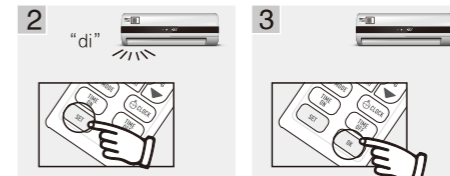

METODO C: CODICE MARCHIO

CERCA MANUALMENTE SOLO I CODICI RILEVANTI PER IL TUO MARCHIO UNO PER UNO

1. Cerca il tuo marchio nell'elenco dei codici per determinare i codici rilevanti.
2. Punta il telecomando verso il tuo condizionatore e tieni premuto il pulsante "SET" per 3 secondi finché non vedi un codice che inizia a lampeggiare nell'angolo in basso a destra dello schermo.
3. Utilizzare "TEMP +" o "TEMP-" per regolare il codice sul primo codice rilevante e il condizionatore risponderà se è compatibile. Se il condizionatore risponde premere il pulsante "OK" per selezionare il codice.
4. Se il telecomando non controlla correttamente il condizionatore o questo non risponde, ripeti i passaggi 2 e 3 utilizzando il codice successivo pertinente.