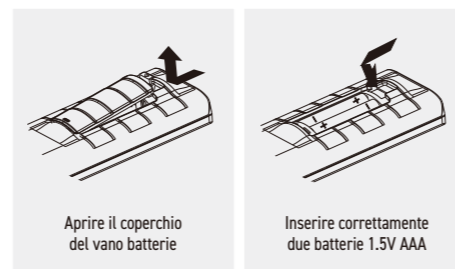

OPERAZIONI

INSTALLAZIONE DELLE BATTERIE Questo telecomando è azionato da due batterie 1.5V AAA. Sarà pronto per l'uso dopo aver installato correttamente le batterie. Si consiglia di rimuovere le batterie quando non si prevede di utilizzarle per molto tempo, per evitare danni causati da perdite di batteria.

METODI DI MONTAGGIO

Questo prodotto può essere utilizzato direttamente per: LG, SAMSUNG, DAIKIN, RIELLO, VORTICE, DELONGHI, ARGO, FUJITSU, HITACHI, PANASONIC, MITSUBISHI, DAEWOO e molti altri modelli. Se non funziona, prova a eseguire l'installazione con uno dei metodi seguenti:

METODO A: PULSANTE DEL MARCHIO

CERCA AUTOMATICAMENTE SOLO I CODICI RILEVANTI PER IL TUO CONDIZIONATORE

1. Punta il telecomando verso il condizionatore e tieni premuto il pulsante che corrisponde al tuo marchio come per i "Pulsanti corrispondenti" di seguito. Ad esempio, il pulsante TIME OFF per i climatizzatori Fujitsu. Se il tuo marchio non è presente nell'elenco, fai riferimento al Metodo B & C.
2. Non appena il condizionatore risponde (ad es. emette un segnale acustico), rilascia il pulsante. L'operazione potrebbe richiedere fino a due minuti circa. Se il telecomando non controlla correttamente il condizionatore o il tuo condizionatore non risponde, fai riferimento al Metodo B & C.

Tabella corrispondente al marchio del pulsante

ON-OFF	▲ TEMP	▼ TEMP	FAN
GREE/HAIER	MIDEA/TOSHIBA/CHANGHONG	SHARP/KELO	MITSUBISHI/OTHERS
MODE	SWING	SWING	TIME ON
LG/SAMSUNG/MI/SKYWORTH	HITACHI/PANASONIC	SANYO/HISENSE	CHIGO/DAIKIN
TIME OFF	F.COOL FAST COOLING	F.HEAT FAST HEATING	
FUJITSU/CARRIER	CHUNLAN/AUX	SHINCO/AUCMA